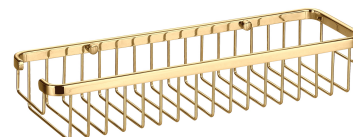

UNI | koszyk prysznicowy, 36 x 7 x 11 cm

Kolor: złoty

Uniwersalna forma produktu pozwala na swobodne łączenie go z produktami innych kolekcji akcesoriów łazienkowych.

Materiały i technologie

Zewnętrzna powłoka produktu została uzyskana zaawansowaną technologią PVD, która gwarantuje najwyższą trwałość i odporność na uszkodzenia mechaniczne, zapewniając jednocześnie łatwość w czyszczeniu.

Specyfikacja techniczna

- wykonany z mosiądzu
- szerokość: 36 cm, wysokość: 7 cm, odległość od ściany: 11 cm